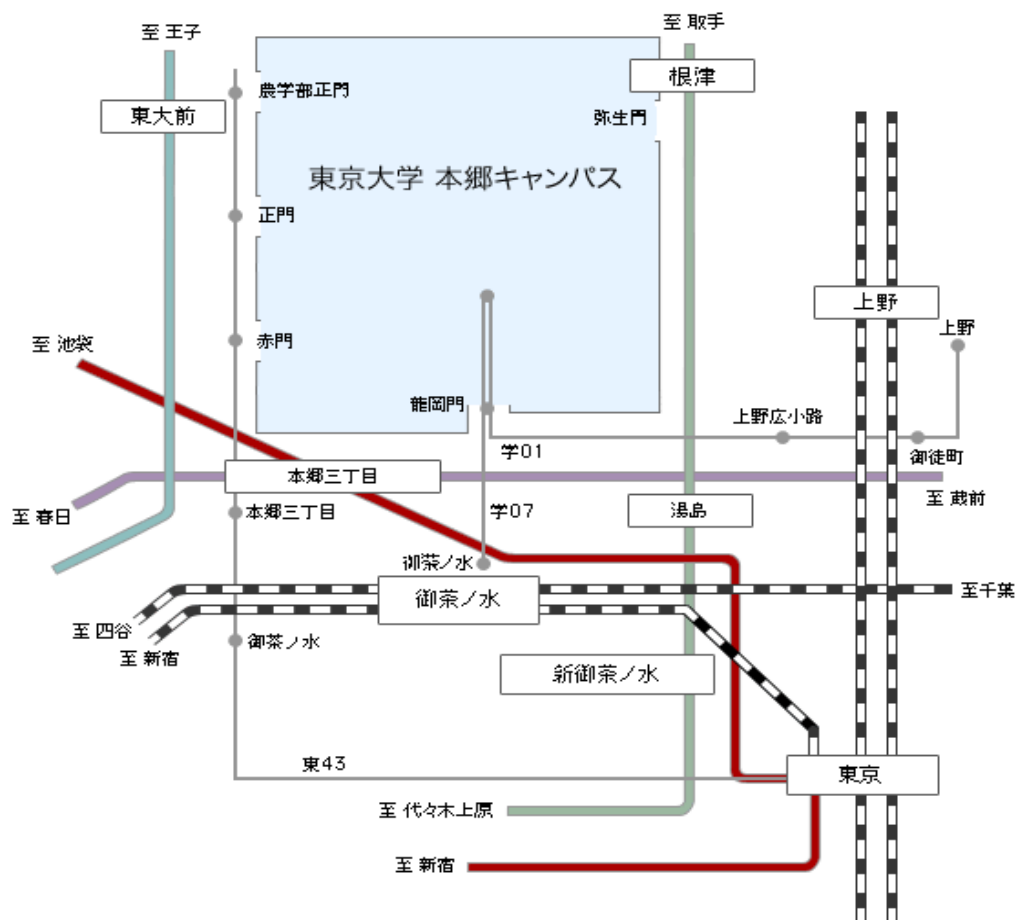

DME シンポジウム 会場

東京大学山上会館 大会議室

文京区本郷 7-3-1 本郷キャンパス内 (TEL : 03-3818-3008)

(最寄駅)

本郷3丁目駅 (地下鉄丸の内線、都営大江戸線) 徒歩 12分

湯島駅又は根津駅 (地下鉄千代田線) 徒歩 15分

東大前駅 (地下鉄南北線) 徒歩 7分

都営バス東大構内行き (上野・お茶の水より約 15分)

< 東京大学本郷キャンパスへのアクセス >

<http://www.u-tokyo.ac.jp/campusmap/map01_02_j.html>